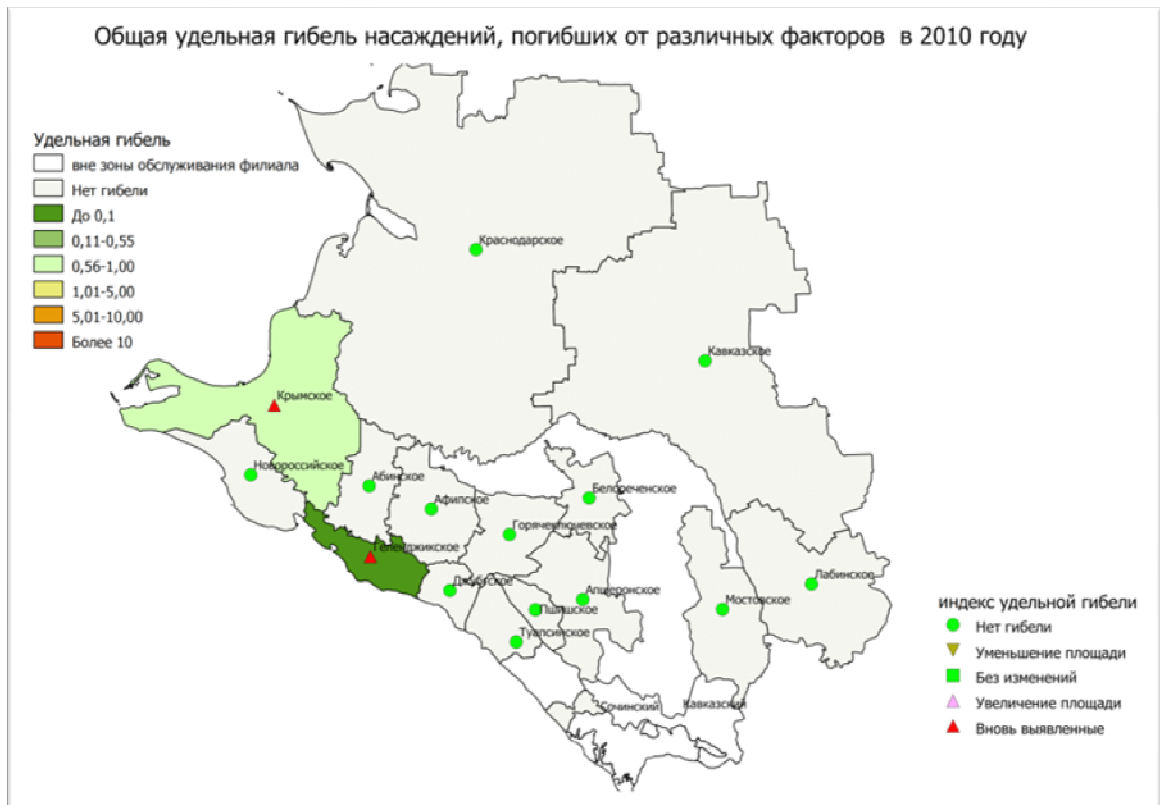

Приложение О

КАРТА РАСПРЕДЕЛЕНИЯ УДЕЛЬНОЙ ГИБЕЛИ НАСАЖДЕНИЙ ПО ЛЕСНИЧЕСТВАМ В 2010 ГОДУ

Рисунок О.1 – Карта удельной гибели насаждений по лесничествам в 2010 году

Примечание: картографическая основа подготовлена головным офисом ФГУ «Рослесозащита»